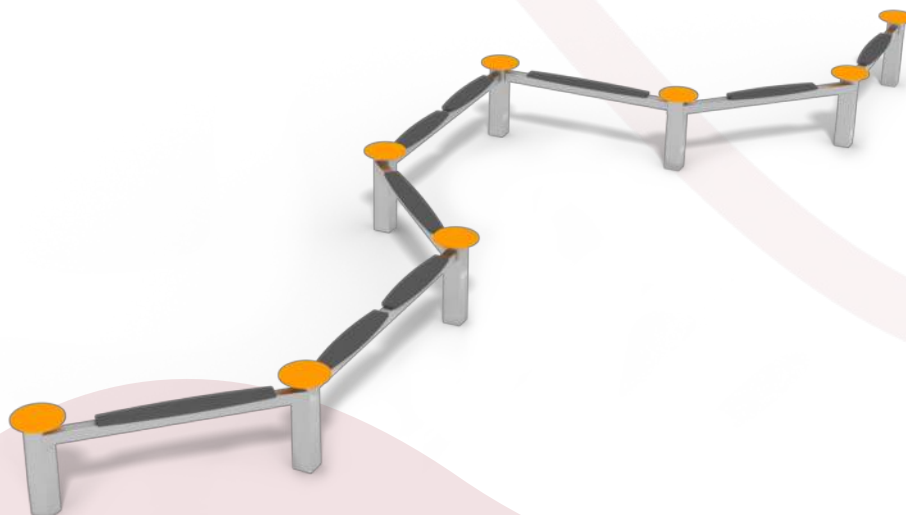

1.00 m

3+

2

2 h

1,81 m

2,63 x 1,38 m

ДЛЯ МАЛЕНЬКИХ ЛАЗАЛКА 16271

EAN : 8595655816271