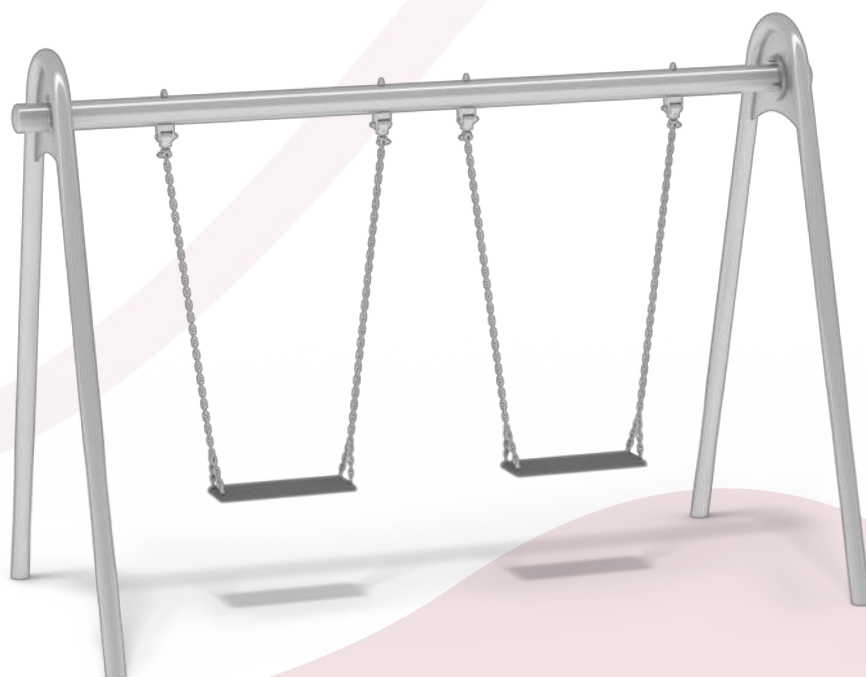

1.00 m

3+

2

2 h

1,81 m

2,63 x 1,38 m

ДЛЯ МАЛЕНЬКИХ ЛАЗАЛКА 16271

EAN : 8595655816271