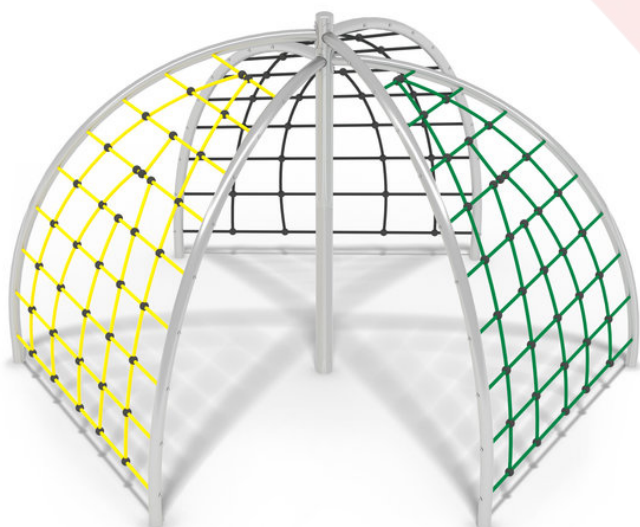

2.00 m

3+

2

3 h

2,02 m

5,07 x 1,86 m

ЛАЗАЛКИ ЛАЗАЛКА IGLOO 16158

EAN : 8595655816158