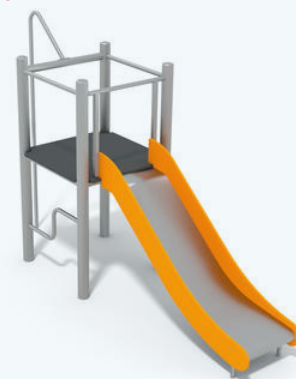

стр. 37

ИГРОВОЙ КОМПЛЕКС 11320