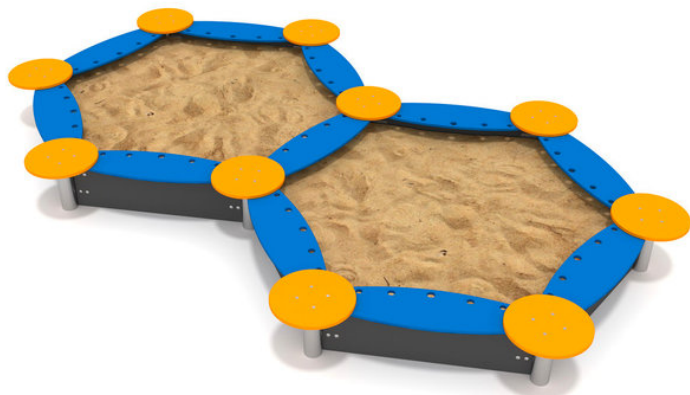

ПЕСОЧНИЦЫ ПЕСОЧНИЦА DUO 17018

EAN : 8595655817018

33.0 m²

0.36 m

2+

1

8 h

0,36 m

4,10 x 2,60 m

ПЕСОЧНИЦЫ ПЕСОЧНИЦА UNO 17025

EAN : 8595655817025