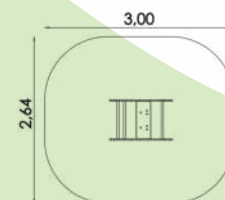

ПРУЖИННЫЕ КАЧАЛКИ

КАЧАЛКА НА ПРУЖИНЕ ЛОШАДКА 15212

EAN : 8595655815212