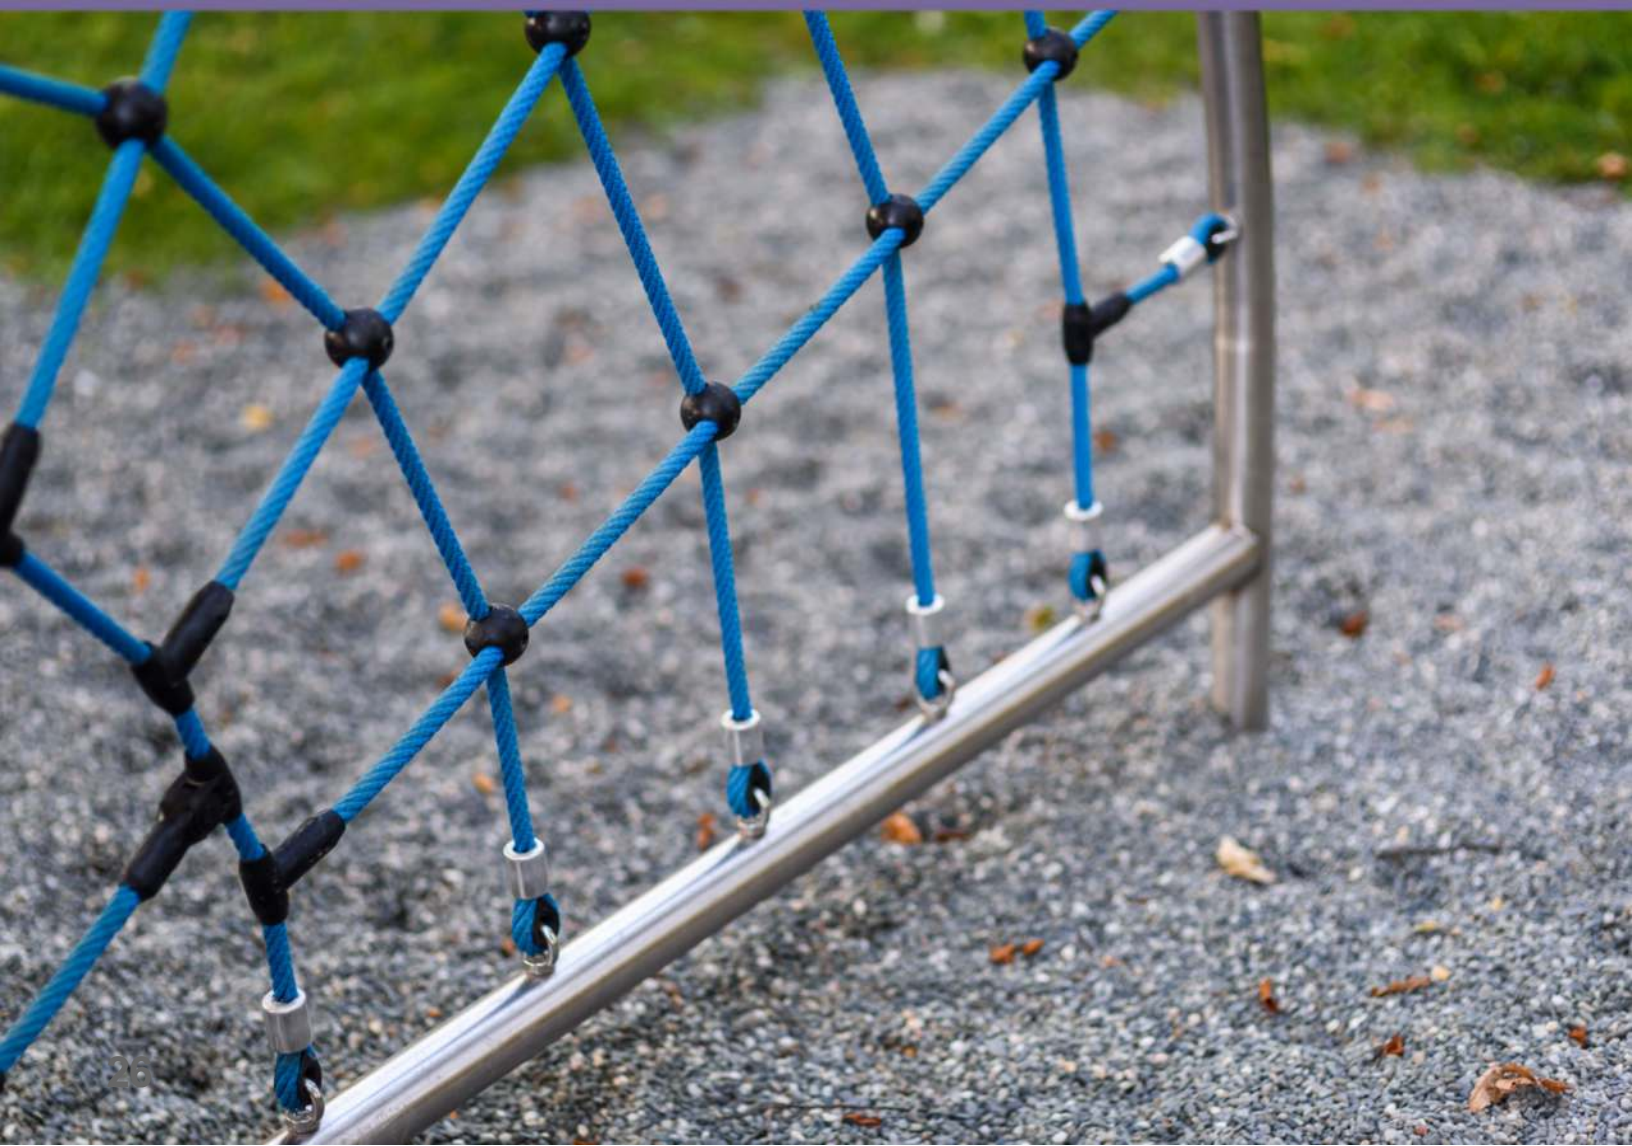

ДЕТСКИЕ ИГРОВЫЕ КОМПЛЕКСЫ
ИГРОВОЙ КОМПЛЕКС QUATTRO 11030

EAN : 8595655811030

66.0 m²

1.30 m

3+

3

20 h

3,66 m

5,80 x 6,10 m