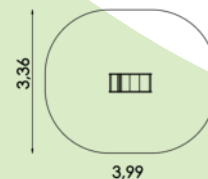

ПРУЖИННЫЕ КАЧАЛКИ
КАЧАЛКА НА ПРУЖИНЕ ЛОДКА 15021

EAN : 8595655815021

12.0 m²

0.50 m

3+

1

1 h

0,71 m

0,99 x 0,44 m