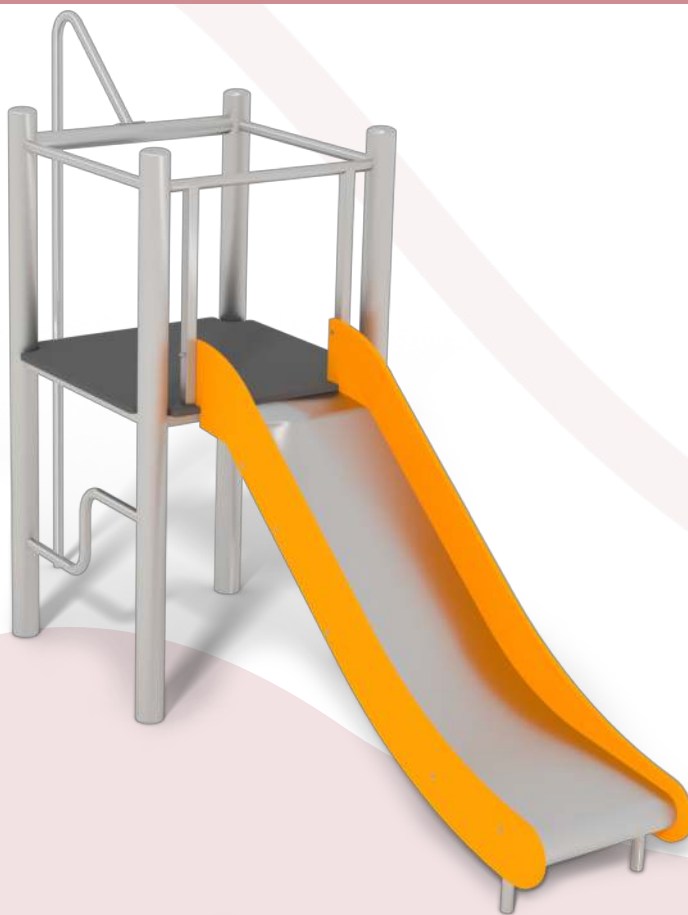

3

4 h

2,92 m

3,53 x 2,53 m

ДЛЯ МАЛЕНЬКИХ ИГРОВОЙ КОМПЛЕКС 11320

EAN : 8595655811320

19.0 m²

1.00 m