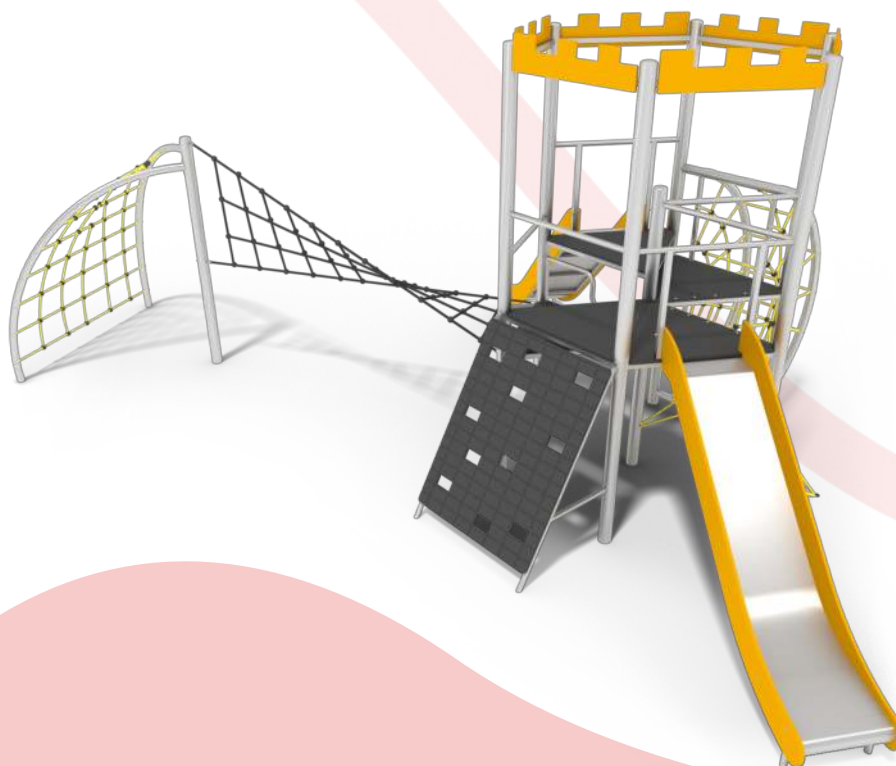

ЛАЗАЛКИ ИГРОВОЙ КОМПЛЕКС CASTLE 11160

EAN : 8595655811160

66.0 m²

2.00 m

3+

6

4 h

3,00 m

6,73 x 6,41 m