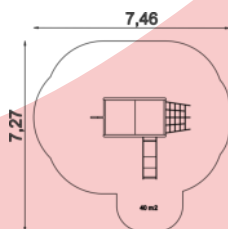

ЛАЗАЛКИ ЛАЗАЛКА 16035

EAN : 8595655816035

40.0 m²

2.50 m

3+

4

4 h

2,45 m

3,80 x 3,10 m