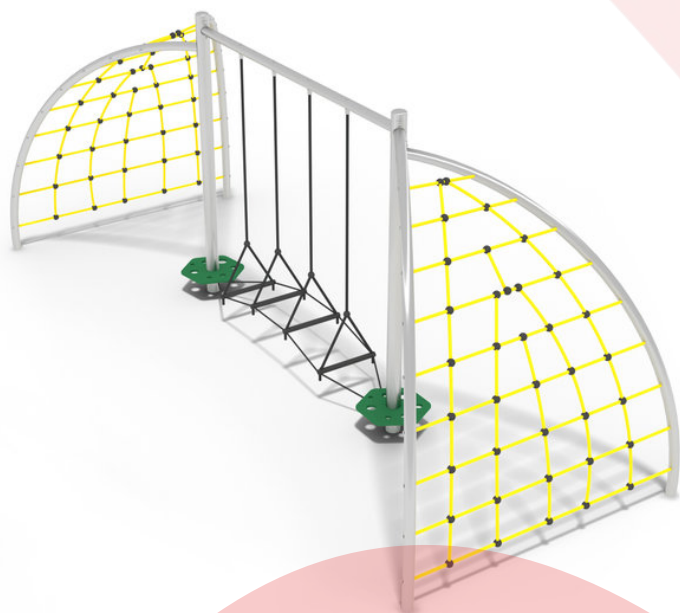

ЛАЗАЛКИ ЛАЗАЛКА WINGS 16141

EAN : 8595655816141

42.0 m²

2.00 m

3+

2

3 h

2,02 m

5,07 x 1,86 m

ЛАЗАЛКИ ЛАЗАЛКА IGLOO 16158

EAN : 8595655816158