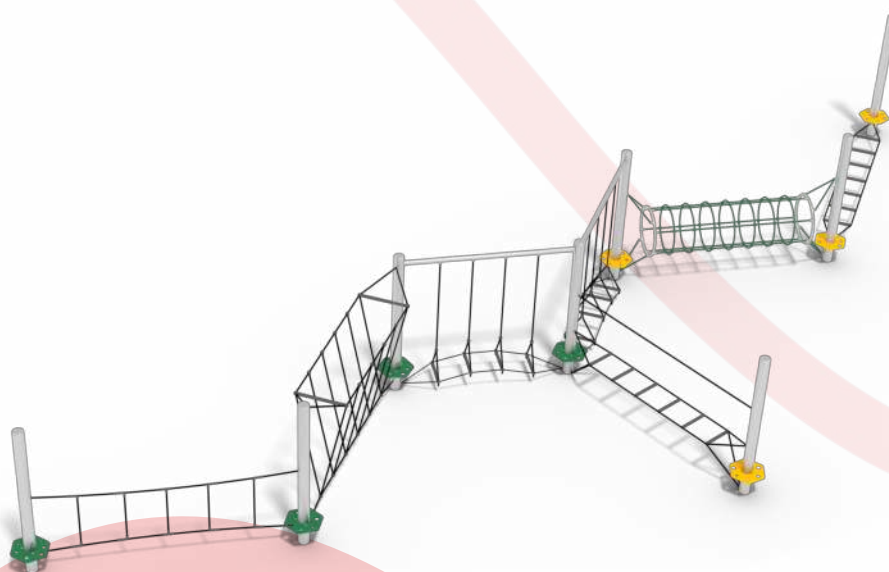

ЛАЗАЛКИ
ЛАЗАЛКА 16226

EAN : 8595655816226

75.5 m²

1.00 m

3+

3

10 h

2,02 m

15,13 x 4,07 m