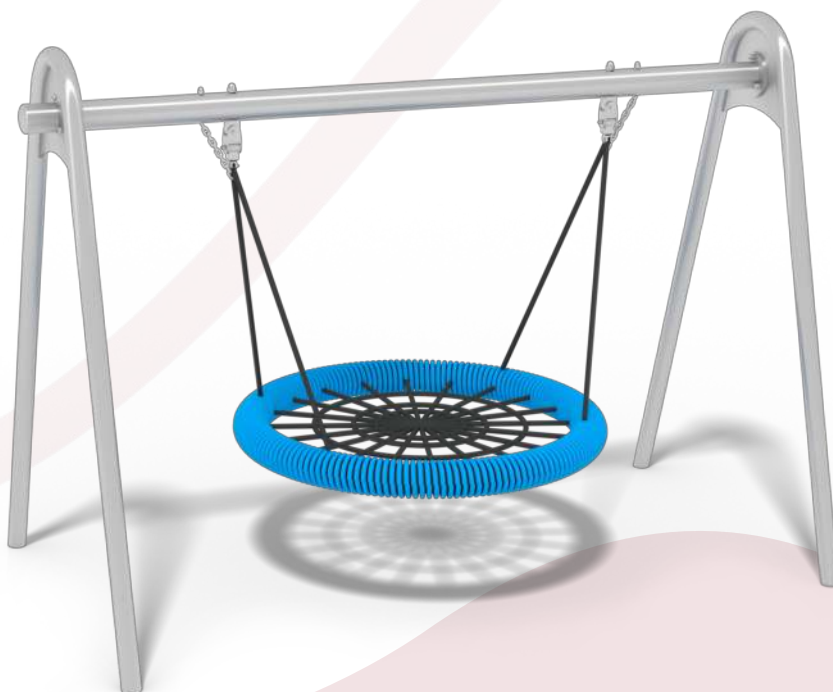

ДЛЯ МАЛЕНЬКИХ
КАЧЕЛИ ГНЕЗДО 13225

EAN : 8595655813225

15.0 m²

1.00 m

3+

2

2 h

1,81 m

1,38 x 2,63 m