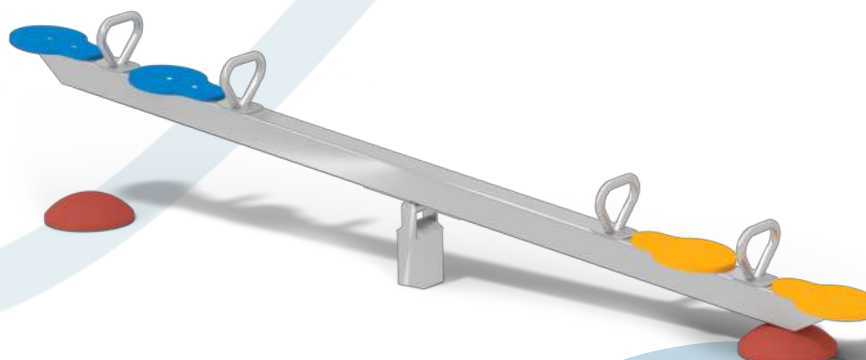

КАЧЕЛИ КАЧАЛКА-БАЛАНСИР 13171

EAN : 8595655813171