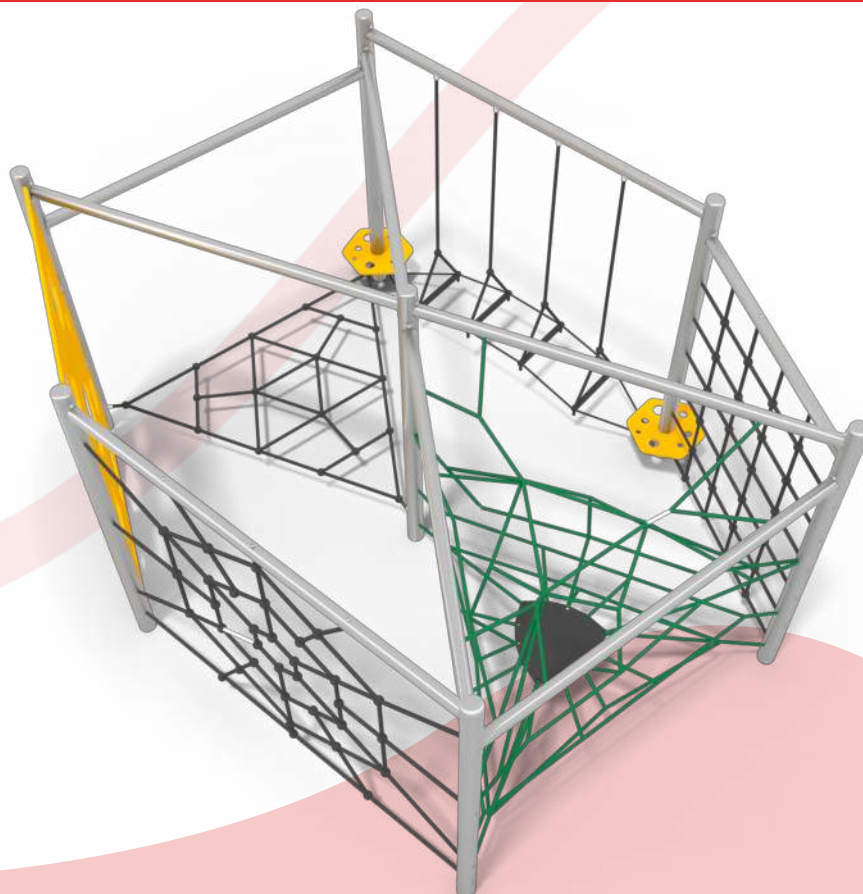

ЛАЗАЛКА MULTI HEXA 16110

EAN : 8595655816110

41.2 m²

2.00 m

3+

2

8 h

2,02 m

3,73 x 3,22 m