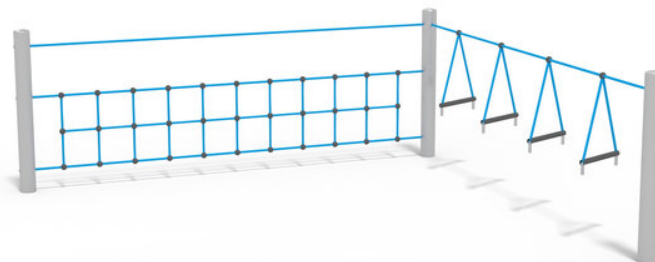

ДЛЯ МАЛЕНЬКИХ
КОМПЛЕКС PARKUR DUO 18084

EAN : 8595655818084

26.0 m²

1.20 m

3+

2

2 h

1,15 m

3,11 x 3,32 m