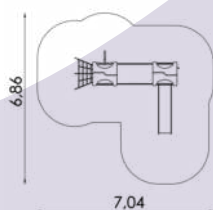

ДЕТСКИЕ ИГРОВЫЕ КОМПЛЕКСЫ ИГРОВОЙ ДОМИК С ГОРКОЙ 11054

EAN : 8595655811054

26.0 m²

1.50 m

3+

4

4 h

3,22 m

0,97 x 4,03 m

ДЕТСКИЕ ИГРОВЫЕ КОМПЛЕКСЫ ИГРОВОЙ КОМПЛЕКС DUO 11061

EAN : 8595655811061

35.0 m²

1.50 m

3+

4

8 h

3,00 m

4,00 x 3,00 m