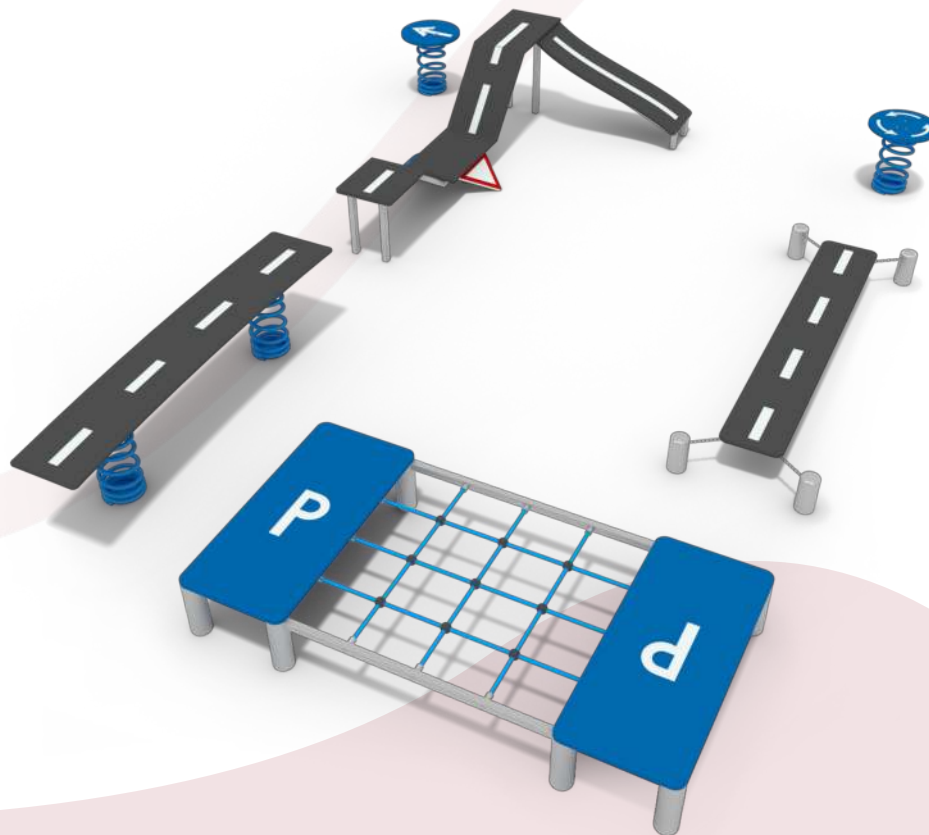

ДЛЯ МАЛЕНЬКИХ
ИГРОВАЯ ПЛОЩАДКА ДЛЯ ДЕТЕЙ 16165

EAN : 8595655816165

- 
46.0 m²
- 
0.60 m
- 
3+
- 
2
- 
5 h
- 
0,59 m
- 
5,02 x 3,73 m

ДЛЯ МАЛЕНЬКИХ
ИГРОВОЙ ЭЛЕМЕНТ ГУСЕНИЦА 16028

EAN : 8595655816028

- 
22.0 m²
- 
1.00 m
- 
3+
- 
2
- 
1 h
- 
1,10 m
- 
3,30 x 0,80 m