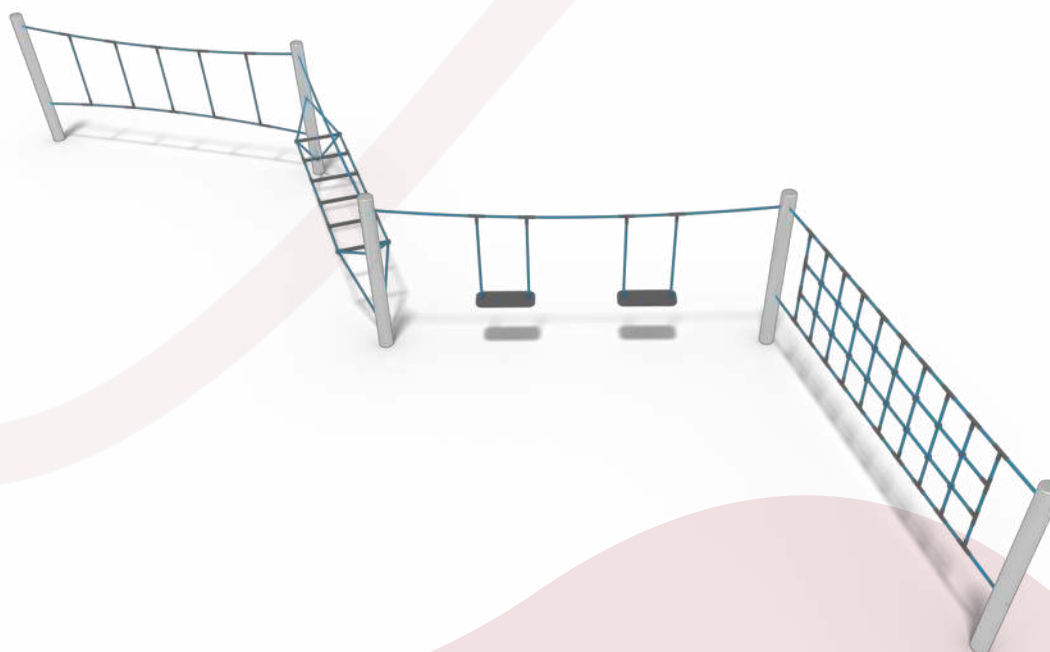

2

4 h

1,30 m

5,80 x 8,30 m

ДЛЯ МАЛЕНЬКИХ V-МОСТИК 18008

EAN : 8595655818008

17.0 m²

1.00 m