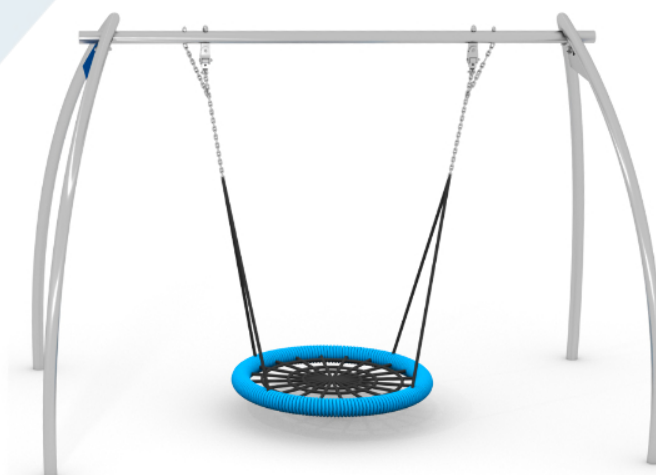

3+

2

2 h

2,12 m

2,90 x 1,80 m

КАЧЕЛИ КАЧАЛКА-БАЛАНСИР 13034

EAN : 8595655813034

19.0 m²