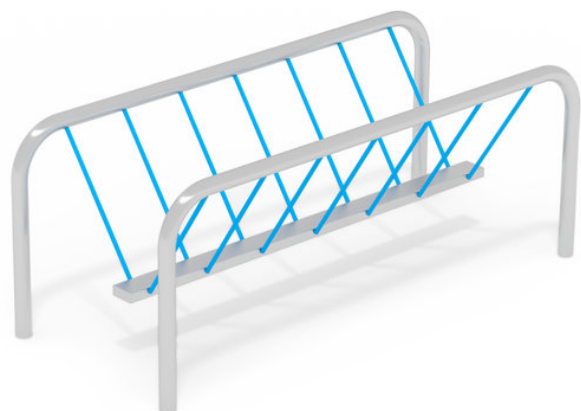

2

4 h

1,30 m

5,80 x 8,30 m

ДЛЯ МАЛЕНЬКИХ V-МОСТИК 18008

EAN : 8595655818008

17.0 m²

1.00 m