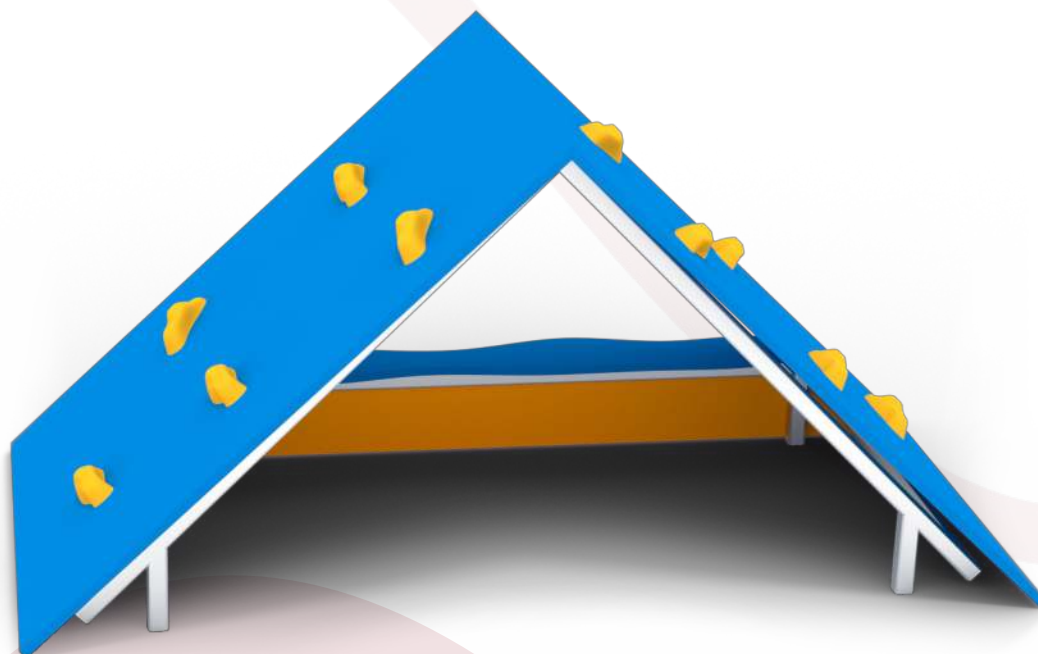

ДЛЯ МАЛЕНЬКИХ СКАЛОДРОМ 18046

EAN : 8595655818046

18.2 m²

1.00 m

3+

2

1 h

1,06 m

1,98 x 1,00 m