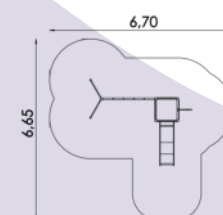

29.0 m²

1.70 m

3+

2

6 h

2,01 m

3,18 x 3,75 m

ДЕТСКИЕ ИГРОВЫЕ КОМПЛЕКСЫ ИГРОВОЙ ДОМИК С ГОРКОЙ 11054