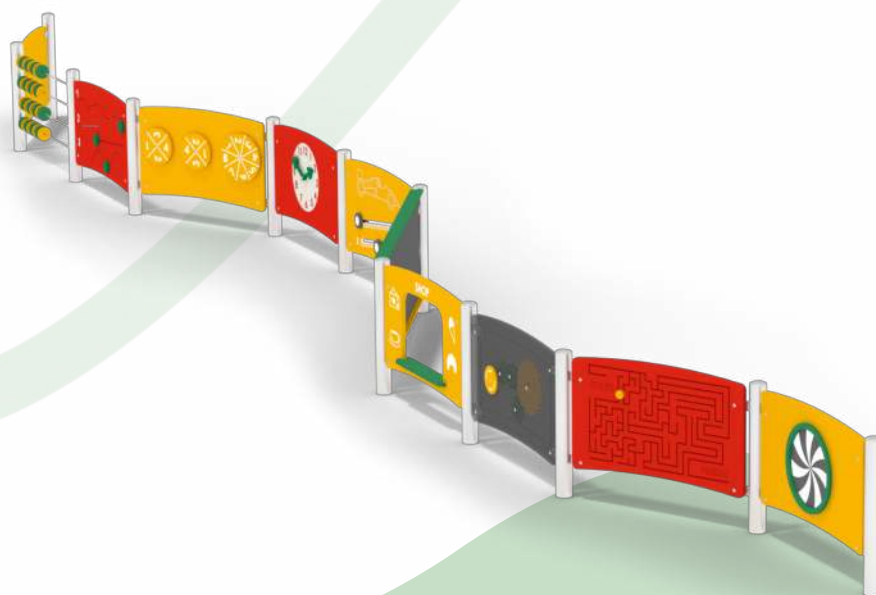

АКСЕССУАРЫ ДЛЯ ИГРОВЫХ ПЛОЩАДОК
21176

EAN : 8595655821176

- 50.0 m²
- 0.00 m
- 2+
- 3
- 6 h
- 0,80 m
  1,10 x 13,35 m