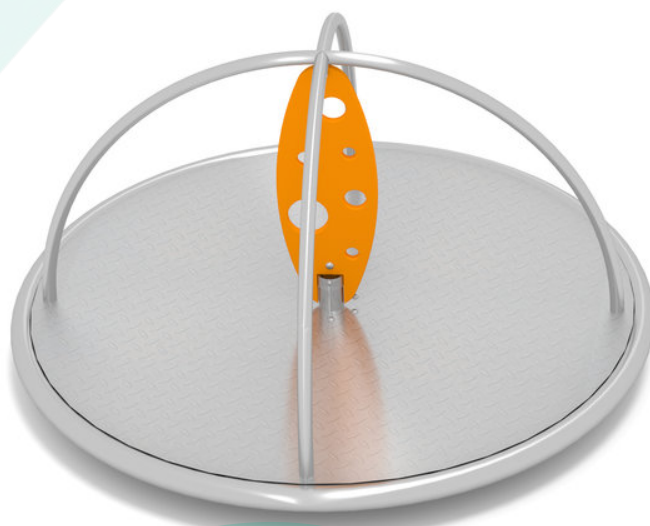

3+

2

1 h

0,84 m

1,56 x 1,56 m

КАРУСЕЛИ КАРУСЕЛЬ SWING 14055 (HPL)

EAN : 8595655814055

24.3 m²