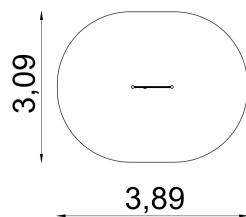

INTERAKTIVE TAFEL LABYRINTH 21046

EAN : 8595655821046

Min. Sicherheits Zone : 10.0 m²

Fallhöhe : 0.00 m

Altersgruppe : 3+

Maß wxhxd : 0,86 x 1,27 x 0,07 m

Montage Team : 1

Montagezeit : 2.0 h

Empfohlener Untergrund: Fallschutzplatten, Kies, Gras

Zertifikat gemäß: : ČSN EN 1176-1

DIE SPEZIFIKATION

DIE KOMPONENTE	DER KOMPONENTENTEIL	DAS MATERIAL
1 x die Spieltafel	das Brett	Kunststoff HDPE
2 x die Stützsäule	-	Edelstahl
1 x Das Befestigungsmaterial	-	Edelstahl