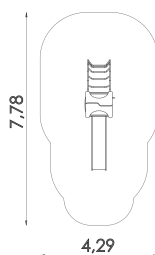

# SPIELHAUS MIT RUTSCHBAHN 11054

EAN : **8595655811054**

Min. Sicherheits Zone : **26.0 m<sup>2</sup>**

Fallhöhe : **1.50 m**

Altersgruppe : **3+**

Maß wxhxd : **0,97 x 3,22 x 4,03 m**

Montage Team : **4**

Montagezeit : **4.0 h**

## DIE SPEZIFIKATION

DIE KOMPONENTE	DER KOMPONENTENTEIL	DAS MATERIAL
1 x der Turm mit Dach (Podest 1,3m)	die Säule	Edelstahl
	das Geländer	Edelstahl
	der Podest	Kunststoff HDPE
	das Dach	Kunststoff HDPE
1 x die Kletterwand	das Brett	Kunststoff HDPE
	das Seil	das Polyestergergarn
1 x die Rutschbahn (1,3m)	das Blech	Edelstahl
	die Seitenwände	Kunststoff HDPE
1 x die Spieltafel	-	Kunststoff HDPE
1 x der Bogenleiter	-	Edelstahl
1 x Spielabakus	das Geländer	Edelstahl
	die Kugeln	Kunststoff HDPE
1 x die Verkaufstheke	-	Kunststoff HDPE
Das Befestigungsmaterial	-	Edelstahl