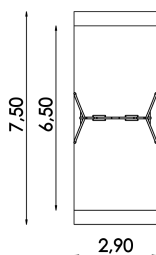

DOPPELSCHAUKEL DUO 13010

EAN : **8595655813010**

Min. Sicherheits Zone : **22.0 m²**

Fallhöhe : **1.30 m**

Altersgruppe : **3+**

Maß wxhxd : **2,90 x 2,12 x 1,80 m**

Montage Team : **2**

Montagezeit : **2.0 h**

Empfohlener Untergrund: **Fallschutzplatten, Kies**

Zertifikat: **TÜV SÜD Czech**

Zertifikat gemäß: : **ČSN EN 1176-1, EN 1176-2**

DIE SPEZIFIKATION

DIE KOMPONENTE	DER KOMPONENTENTEIL	DAS MATERIAL
1 x die Konstruktion	-	Edelstahl
4 x die Konsole	-	Edelstahl
2 x der Sitz	-	der Kunststoff HDPE mit Metallverstärkung
4 x die Unterstützungskette	-	Edelstahl
Das Befestigungsmaterial	-	Edelstahl