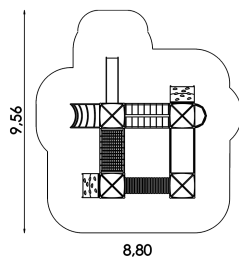

SPIELANLAGE QUATTRO 11030

EAN : **8595655811030**

Min. Sicherheits Zone : **66.0 m²**

Fallhöhe : **1.30 m**

Altersgruppe : **3+**

Maß wxhxd : **5,80 x 3,66 x 6,10 m**

Montage Team : **3**

Montagezeit : **20.0 h**

Empfohlener Untergrund: **Fallschutzplatten, Kies**

Zertifikat: **TÜV SÜD Czech**

Zertifikat gemäß: : **ČSN EN 1176-1, EN 1176-3**

DIE SPEZIFIKATION

DIE KOMPONENTE	DER KOMPONENTENTEIL	DAS MATERIAL
4 x der Turm mit Dach (Podest 1,3m)	die Säule	Edelstahl
	das Geländer	Edelstahl
	der Podest	Kunststoff HDPE
	das Dach	Kunststoff HDPE
	das Brett	Kunststoff HDPE
	die Fahne	der Kunststoff
1 x der Spielunnel	-	der Kunststoff
1 x lanovy mostek tvaru u	das Geländer	Edelstahl
	das Seil	das Polyestergerarn
1 x die V - Brücke	das Seil	das Polyestergerarn
	die Konstruktion	Edelstahl
	Balancierstange	Edelstahl
1 x der Balkon	das Geländer	Edelstahl
	der Podest	Kunststoff HDPE
	das Brett	Kunststoff HDPE
1 x die Verbindungsbrücke mit festem Podest	das Geländer	Edelstahl
	der Podest	Kunststoff HDPE
1 x die Rutschbahn (1,3m)	das Blech	Edelstahl
	die Seitenwände	Kunststoff HDPE
2 x die Kletterwand	das Brett	Kunststoff HDPE
	die Steine (8St.)	Polyurethan
1 x der Bogenleiter	das Geländer	Edelstahl
Das Befestigungsmaterial	-	Edelstahl