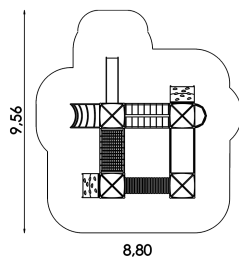

ZESTAW ZABAWOWY QUATTRO 11030

EAN : **8595655811030**

min. strefa bezpieczeństwa : **66.0 m²**

wysokość upadku : **1.30 m**

grupa wiekowa : **3+**

wymiary : **5,80 x 3,66 x 6,10 m**

minimalna liczba montażystów : **3**

szacowany czas montażu urządzenia : **20.0 h**

Zalecana nawierzchnia amortyzująca: **maty gumowe, żwir**

Certyfikat: **TÜV SÜD Czech**

Certyfikat zgodności z normą: **ČSN EN 1176-1, EN 1176-3**

SPECYFIKACJA

KOMPONENT	CZĘŚĆ KOMPONENTU	MATERIAŁ
4 x Wieża z daszkiem (podest 1,3m)	Słup	Stal nierdzewna
	Barierka	Stal nierdzewna
	Podest	Tworzywo HDPE
	Daszek	Tworzywo HDPE
	Deska	Tworzywo HDPE
	Flaga	Plastik
1 x Tunel	-	Plastik
1 x lanowy mostek tvaru u	Barierka	Stal nierdzewna
	Lina	Przędza poliuretanowa
1 x Mostek linowy w kształcie V	Lina	Przędza poliuretanowa
	Konstrukcja	Stal nierdzewna
	Równoważnia	Stal nierdzewna
1 x Balkonik	Barierka	Stal nierdzewna
	Podest	Tworzywo HDPE
	Deska	Tworzywo HDPE
1 x Mostek łączący ze stałym podestem	Barierka	Stal nierdzewna
	Podest	Tworzywo HDPE
1 x Zjeżdżalnia (1,3m)	Ślizg	Stal nierdzewna
	Boki	Tworzywo HDPE
2 x Ściana wspinaczkowa	Deska	Tworzywo HDPE
	Chwyty (8 szt.)	Poliuretan
1 x Drabinka łukowa	Barierka	Stal nierdzewna
Materiały łączeniowe	-	Stal nierdzewna