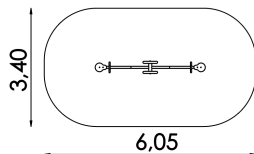

VAHADLOVÁ HOUPAČKA UNO 13034

EAN : 8595655813034

min.dopadová plocha : 19.0 m²

výška pádu : 1.00 m

věková skupina : 3+

rozměry šxvxh : 2,89 x 0,83 x 0,36 m

minimální počet dělníků : 2

odhadovaný čas montáže : 2.0 h

Doporučená dopadová plocha: gumová dlažba, tráva, kačírek

Certifikace: TÜV SÜD Czech

Certifikát shody s normou: ČSN EN 1176-1, EN 1176-6

SPECIFIKACE

KOMPONENTA	ČÁST KOMPONENTY	MATERIÁL
1 x Konstrukce	-	nerezová ocel
2 x Sedátko	-	HDPE plast
2 x Odpružovadlo	-	Guma
spojovací materiály	-	nerezová ocel