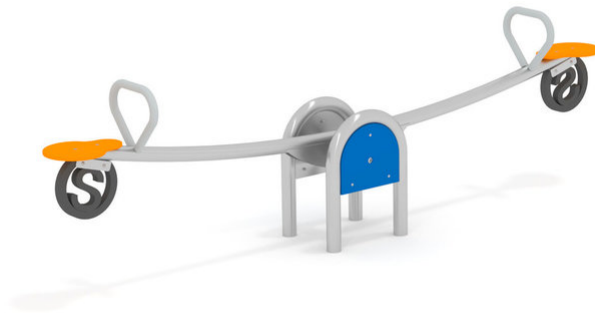

VAHADLOVÁ HOUPAČKA UNO 13034

EAN : 8595655813034

min.dopadová plocha : 19.0 m²

výška pádu : 1.00 m

věková skupina : 3+

rozměry šxvxh : 2,89 x 0,83 x 0,36 m

minimální počet dělníků : 2

odhadovaný čas montáže : 2.0 h

Doporučená dopadová plocha: gumová dlažba, tráva, kačírek

Certifikace: TÜV SÜD Czech

Certifikát shody s normou: ČSN EN 1176-1, EN 1176-6

SPECIFIKACE

KOMPONENTA	ČÁST KOMPONENTY	MATERIÁL
1 x Konstrukce	-	nerezová ocel
2 x Sedátko	-	HDPE plast
2 x Odpružovadlo	-	Guma
spojovací materiály	-	nerezová ocel