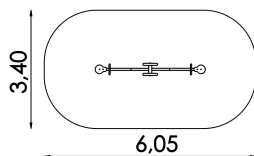

WIPPE UNO 13034

EAN : 8595655813034

Min. Sicherheits Zone : 19.0 m²

Fallhöhe : 1.00 m

Altersgruppe : 3+

Maß wxhxd : 2,89 x 0,83 x 0,36 m

Montage Team : 2

Montagezeit : 2.0 h

Empfohlener Untergrund: Fallschutzplatten, Kies, Gras

Zertifikat: TÜV SÜD Czech

Zertifikat gemäß: : ČSN EN 1176-1, EN 1176-6

DIE SPEZIFIKATION

DIE KOMPONENTE	DER KOMPONENTENTEIL	DAS MATERIAL
1 x die Konstruktion	-	Edelstahl
2 x der Sitz	-	Kunststoff HDPE
2 x Kunststoffdämpfer	-	die Gummi
Das Befestigungsmaterial	-	Edelstahl