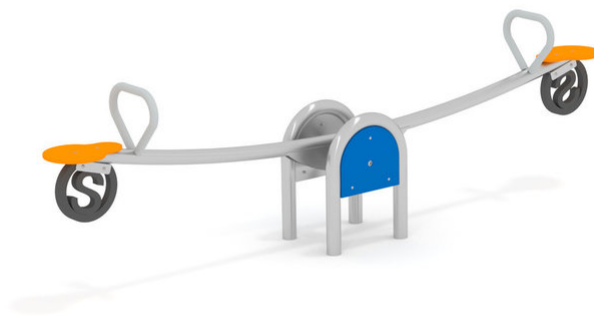

# WIPPE UNO 13034

EAN : 8595655813034

Min. Sicherheits Zone : 19.0 m<sup>2</sup>

Fallhöhe : 1.00 m

Altersgruppe : 3+

Maß wxhxd : 2,89 x 0,83 x 0,36 m

Montage Team : 2

Montagezeit : 2.0 h

Empfohlener Untergrund: Fallschutzplatten, Kies, Gras

Zertifikat: TÜV SÜD Czech

Zertifikat gemäß: : ČSN EN 1176-1, EN 1176-6

## DIE SPEZIFIKATION

DIE KOMPONENTE	DER KOMPONENTENTEIL	DAS MATERIAL
1 x die Konstruktion	-	Edelstahl
2 x der Sitz	-	Kunststoff HDPE
2 x Kunststoffdämpfer	-	die Gummi
Das Befestigungsmaterial	-	Edelstahl