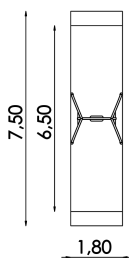

SCHAUKEL UNO 13003

EAN : **8595655813003**

Min. Sicherheits Zone : **13.5 m²**

Fallhöhe : **1.30 m**

Altersgruppe : **3+**

Maß wxhxd : **1,80 x 2,12 x 1,80 m**

Montage Team : **2**

Montagezeit : **2.0 h**

Empfohlener Untergrund: **Fallschutzplatten, Kies**

Zertifikat: **TÜV SÜD Czech**

Zertifikat gemäß: : **ČSN EN 1176-1, EN 1176-2**

DIE SPEZIFIKATION

DIE KOMPONENTE	DER KOMPONENTENTEIL	DAS MATERIAL
1 x die Konstruktion	-	Edelstahl
2 x die Konsole	-	Edelstahl
1 x der Sitz	-	der Kunststoff HDPE mit Metallverstärkung
2 x die Unterstützungskette	-	Edelstahl
Das Befestigungsmaterial	-	Edelstahl