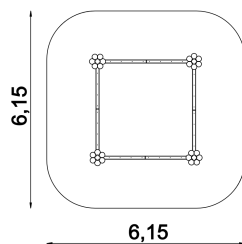

PÍSKOVIŠTĚ 3X3 17063

EAN : 8595655817063

min.dopadová plocha : 36 m²

výška pádu : 0,29 m

věková skupina : 2+

rozměry šxvxh : 3,49 x 0,29 x 3,49 m

minimální počet dělníků : 2

odhadovaný čas montáže : 2 h

Doporučená dopadová plocha: **gumová dlažba, tráva, kačírek**

SPECIFIKACE

KOMPONENTA	ČÁST KOMPONENTY	MATERIÁL
1 x Konstrukce prvku s opláštěním	-	nerezová ocel
	-	HDPE plast
spojovací materiály	-	nerezová ocel