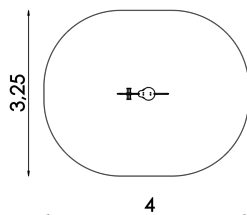

FEDERWIPPE PANDA 15076

EAN : 8595655815076

Min. Sicherheits Zone : 11,1 m²

Fallhöhe : 0,5 m

Altersgruppe : 2+

Maß wxhxd : 1,00 x 0,89 x 0,25 m

Montage Team : 1

Montagezeit : 1 h

Empfohlener Untergrund: Fallschutzplatten, Kies, Gras

Zertifikat TÜV SÜD Czech

Zertifikat gemäß: : ČSN EN 1176-1, EN 1176-6

DIE SPEZIFIKATION

DIE KOMPONENTE	DER KOMPONENTENTEIL	DAS MATERIAL
1 x das Spielplatzgerät	-	Kunststoff HDPE
1 x der Feder	-	der Federstahl
Das Befestigungsmaterial	-	Edelstahl