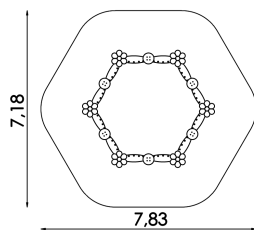

SANDKASTEN UNO 17025

EAN : 8595655817025

Min. Sicherheits Zone : 44 m²

Fallhöhe : 0,36 m

Altersgruppe : 3+

Maß wxhxd : 4,29 x 0,36 x 4,80 m

Montage Team : 1

Montagezeit : 8 h

Empfohlener Untergrund: Fallschutzplatten, Kies, Gras

Zertifikat: TÜV SÜD Czech

DIE SPEZIFIKATION

DIE KOMPONENTE	DER KOMPONENTENTEIL	DAS MATERIAL
1 x die Konstruktion mit Seitenwänden aus Kunststoff	-	Edelstahl
	-	Kunststoff HDPE
Das Befestigungsmaterial	-	Edelstahl