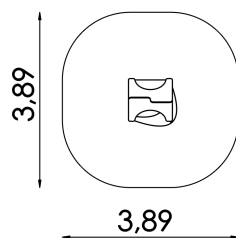

DOMEČEK OBCHOD 12006

EAN : 8595655812006

min.dopadová plocha : 13.0 m²

výška pádu : 0.54 m

věková skupina : 2+

rozměry šxvxh : 1,06 x 1,75 x 1,05 m

minimální počet dělníků : 2

odhadovaný čas montáže : 1.0 h

Doporučená dopadová plocha: gumová dlažba, tráva, kačírek

Certifikát shody s normou: ČSN EN 1176-1

| SPECIFIKACE | | |
|--------------------------|-----------------|---------------|
| KOMPONENTA | ČÁST KOMPONENTY | MATERIÁL |
| 1 x Domeček se stříškou | Sloup | nerezová ocel |
| | Podesta | HDPE plast |
| | Střecha | HDPE plast |
| 1 x Prodejní pultík | - | HDPE plast |
| 1 x Interaktivní bariéra | - | HDPE plast |
| 2 x Bariéra | - | HDPE plast |
| spojovací materiály | - | nerezová ocel |