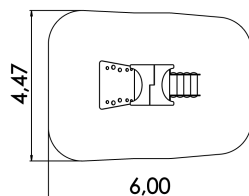

# DĚTSKÝ DOMEČEK MINI 12020

EAN : 8595655812020

min.dopadová plocha : 25.0 m<sup>2</sup>

výška pádu : 0.60 m

věková skupina : 2+

rozměry šxvxh : 1,40 x 2,15 x 3,00 m

minimální počet dělníků : 4

odhadovaný čas montáže : 1.0 h

Doporučená dopadová plocha: gumová dlažba, tráva, kačírek

Certifikát shody s normou: ČSN EN 1176-1

## SPECIFIKACE

KOMPONENTA	ČÁST KOMPONENTY	MATERIÁL
1 x Konstrukce prvku s opláštěním	-	nerezová ocel
	-	HDPE plast
1 x Schodiště	-	HDPE plast
1 x Skluzná deska	-	HDPE plast
spojovací materiály	-	nerezová ocel