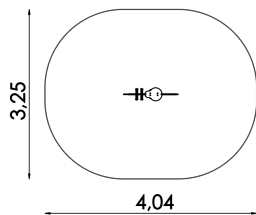

HOUPADLO KRAVIČKA 15045

EAN : **8595655815045**

min.dopadová plocha : **11.2 m²**

výška pádu : **0.50 m**

věková skupina : **2+**

rozměry šxvxh : **1,04 x 0,91 x 0,25 m**

minimální počet dělníků : **1**

odhadovaný čas montáže : **1.0 h**

Doporučená dopadová plocha: **gumová dlažba, tráva, kačírek**

Certifikace: TÜV SÜD Czech

Certifikát shody s normou: **ČSN EN 1176-1, EN 1176-6**

SPECIFIKACE

KOMPONENTA	ČÁST KOMPONENTY	MATERIÁL
1 x Prvek	-	HDPE plast
1 x Pružina	-	Pružinová ocel
spojovací materiály	-	nerezová ocel