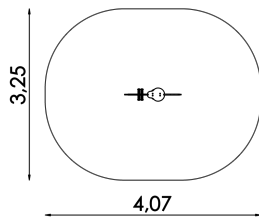

HOUPADLO LEV 15083

EAN : 8595655815083

min.dopadová plocha : 11.3 m²

výška pádu : 0.50 m

věková skupina : 2+

rozměry šxvxh : 1,07 x 0,90 x 0,25 m

minimální počet dělníků : 1

odhadovaný čas montáže : 1.0 h

Doporučená dopadová plocha: gumová dlažba, tráva, kačírek

Certifikace: TÜV SÜD Czech

Certifikát shody s normou: ČSN EN 1176-1, EN 1176-6

SPECIFIKACE

KOMPONENTA	ČÁST KOMPONENTY	MATERIÁL
1 x Prvek	-	HDPE plast
1 x Pružina	-	Pružinová ocel
spojovací materiály	-	nerezová ocel