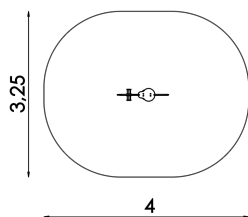

FEDERWIPPE PANDA 15076

EAN : **8595655815076**

Min. Sicherheits Zone : **11.1 m²**

Fallhöhe : **0.50 m**

Altersgruppe : **2+**

Maß wxhxd : **1,00 x 0,89 x 0,25 m**

Montage Team : **1**

Montagezeit : **1.0 h**

Empfohlener Untergrund: **Fallschutzplatten, Kies, Gras**

Zertifikat: **TÜV SÜD Czech**

Zertifikat gemäß: : **ČSN EN 1176-1, EN 1176-6**

DIE SPEZIFIKATION

DIE KOMPONENTE	DER KOMPONENTENTEIL	DAS MATERIAL
1 x das Spielplatzgerät	-	Kunststoff HDPE
1 x der Feder	-	der Federstahl
Das Befestigungsmaterial	-	Edelstahl