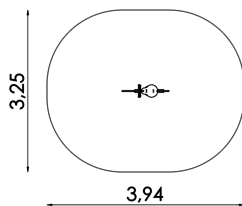

HOUPADLO DRAK 15007

EAN : 8595655815007

min.dopadová plocha : 11.0 m²

výška pádu : 0.50 m

věková skupina : 2+

rozměry šxvxh : 0,94 x 0,89 x 0,26 m

minimální počet dělníků : 1

odhadovaný čas montáže : 1.0 h

Doporučená dopadová plocha: gumová dlažba, tráva, kačírek

Certifikace: TÜV SÜD Czech

Certifikát shody s normou: ČSN EN 1176-1, EN 1176-6

SPECIFIKACE

KOMPONENTA	ČÁST KOMPONENTY	MATERIÁL
1 x Prvek	-	HDPE plast
1 x Pružina	-	Pružinová ocel
spojovací materiály	-	nerezová ocel