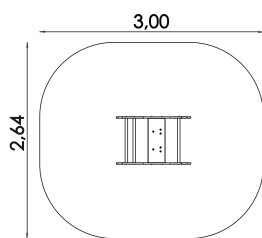

HOUPADLO KONÍK 15212

EAN : **8595655815212**

min.dopadová plocha : **7.0 m²**

výška pádu : **0.43 m**

věková skupina : **3+**

rozměry šxvxh : **0,64 x 0,79 x 0,99 m**

minimální počet dělníků : **2**

odhadovaný čas montáže : **2.0 h**

Doporučená dopadová plocha: **gumová dlažba, tráva, kačírek**

Certifikát shody s normou: **ČSN EN 1176-1, EN 1176-6**

SPECIFIKACE

KOMPONENTA	ČÁST KOMPONENTY	MATERIÁL
2 x Prvek	-	HDPE plast
2 x Pružina	-	nerezová ocel
1 x spojovací materiály	-	nerezová ocel